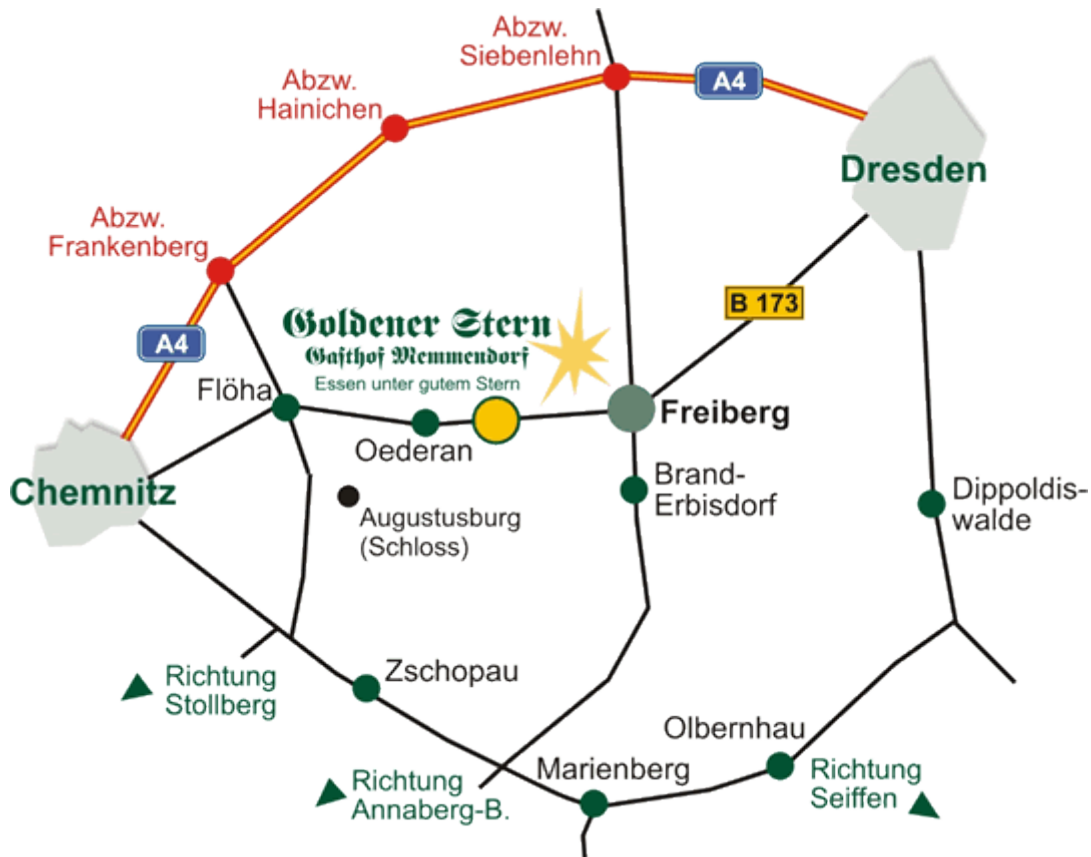

So finden Sie uns

aus Richtung Dresden (A4)

Autobahnabfahrt Siebenlehn (75) - Sie fahren die B 101 in Richtung Freiberg. In Freiberg auf die B 173 Richtung Chemnitz. Nach dem Ort Oberschöna folgt Memmendorf. Unmittelbar nach dem Ortseingang liegt der Gasthof „Goldener Stern“ rechts direkt an der B173.

aus Richtung Dresden (B173)

Sie fahren die B 173 in Richtung Freiberg. Nach dem Ort Oberschöna folgt Memmendorf. Unmittelbar nach dem Ortseingang liegt der Gasthof „Goldener Stern“ rechts direkt an der B173.

aus Richtung Frankfurt a. M. (A4)

Autobahnabfahrt Frankenberg (72) - Sie fahren die B 180 in Richtung Flöha. In Flöha auf die B 173 Richtung Freiberg. Nach dem Ortsausgang Oederan folgt die Ortschaft Memmendorf. Unmittelbar nach dem Ortseingang liegt der Gasthof „Goldener Stern“ links direkt an der B173.

aus Richtung Chemnitz (B173)

Sie fahren die B 173 in Richtung Freiberg. Nach dem Ortsausgang Oederan folgt die Ortschaft Memmendorf. Unmittelbar nach dem Ortseingang liegt der Gasthof „Goldener Stern“ links direkt an der B173.